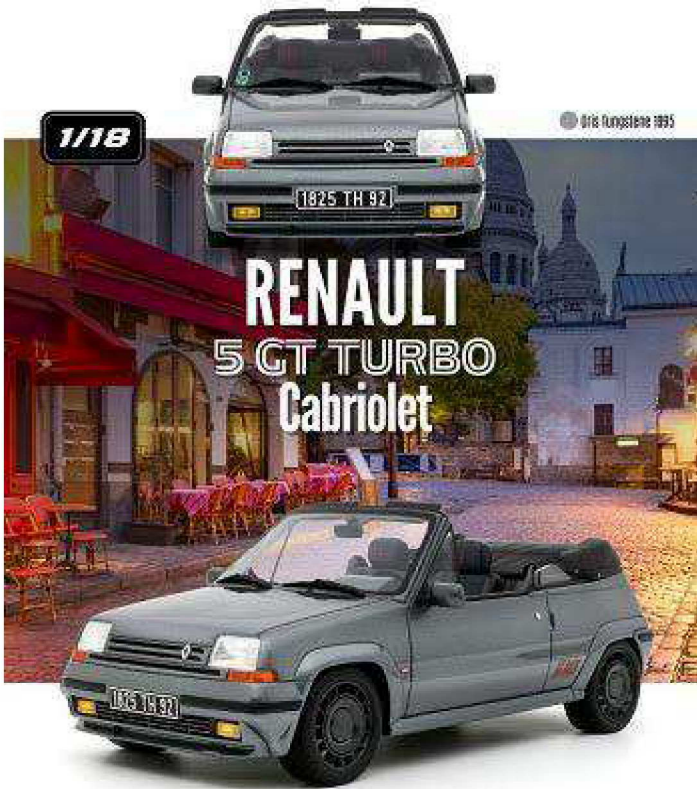

1/18

OT1196