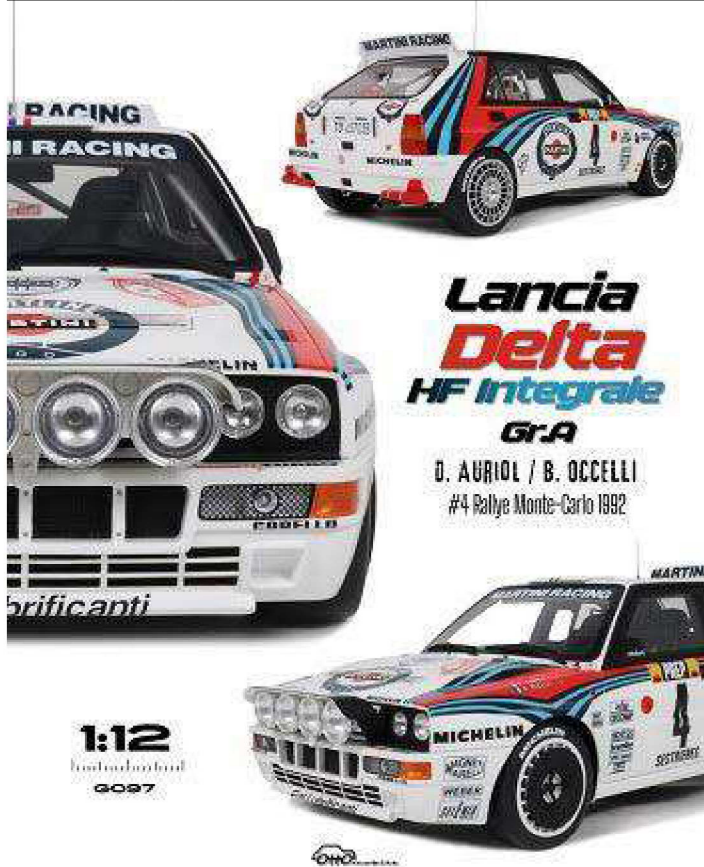

# automania padova

## Otto News - Scale 1:12 & 1:18

Available October:

G097	LANCIA DELTA HF INTEGRALE GR.A WHITE D. AURIOL RALLY MONTE CARLO 1992	1:12
------	--	------

OT1362

TOYOTA SUPRA RACING GR.5 WHITE PEDRO DE LA ROSA / MICHAEL KRUMM ROUND 4 FUJI SPEEDWAY 1997

# Toyota Supra

**RACING GR.5**

**PEDRO DE LA ROSA / MICHAEL KRUMM  
ROUND 4 FUJI SPEEDWAY 1997**

**Available April:**

OT1224

MERCEDES-BENZ AMG 70TE BRILLIANT SILVER  
1996

1:18

OT1224