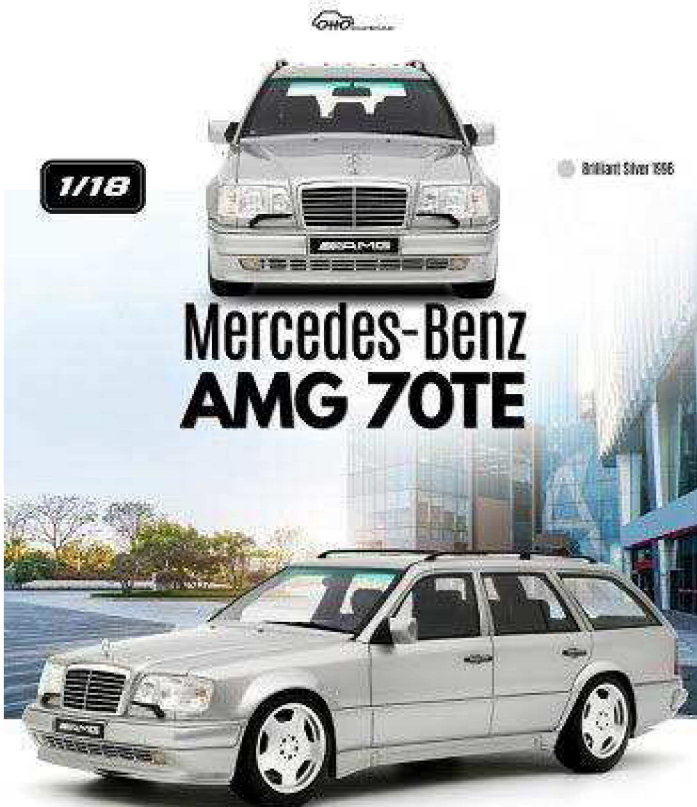

# Toyota Supra

**RACING GR.5**

**PEDRO DE LA ROSA / MICHAEL KRUMM  
ROUND 4 FUJI SPEEDWAY 1997**

**Available April:**

OT1224

MERCEDES-BENZ AMG 70TE BRILLIANT SILVER  
1996

1:18

OT1224